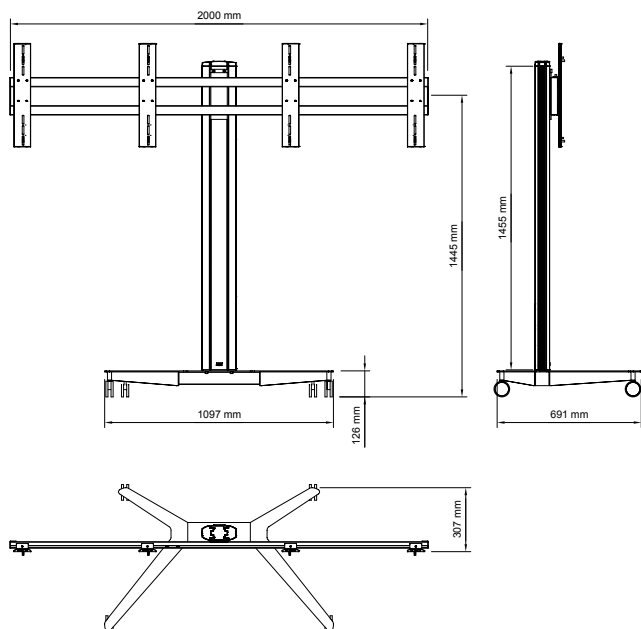

SMS FLATSCREEN X FH VIDEO CONFERENCE

INFO

- Färg: A/W (aluminium/vit).
- Maxlast: 45 kg/skärm.
  Motoriserad: 45 kg/skärm.
- Längd pelare: 1455 mm.
  Motoriserad: 605 mm.

Vid VESA 400x400 rekommenderar vi skärmar på upp till 52" (max bredd på skärm cirka 1480 mm).

Vid VESA 600x400 rekommenderar vi skärmar på upp till 50" (max bredd på skärm cirka 1280 mm).

Vid VESA 800x400 rekommenderar vi skärmar på upp till 42" (max bredd på skärm cirka 1080 mm).

ART. NO

PD032001-P0
XM032001-P0

BESKRIVNING

SMS Flatscreen X FH M1455 Video Conf
SMS Flatscreen X FH M605 Video Conf Motorized

TILLBEHÖR:

PD300010-P0 SMS X Conference Camera Shelf Small incl Shelf Holder White
PD300011-P0 SMS X Conference Codec/Camera Shelf incl Shelf Holder White
AE018002 SMS X Remote Control Kit

PD100001 SMS Power Socket EU (Schuko)
PD100002 SMS Power Socket CH
PD100003 SMS Power Socket UK

PD300005-PO SMS X Shelf White*
PD300006-PO SMS X Shelf Oak*
PD300007-PO SMS X Shelf Walnut*
PD400001 SMS X Media Box White*
PD400003 SMS X Media Box Oak*
PD400004 SMS X Media Box Walnut*
PD410001 SMS X Media Box Rack Accessory*

*Mer information i separat produktblad.

Ha all kringutrustning nära till hands med praktiska tillbehör som hyllplan eller box.

Motoriserad version har bekväm höjjustering.

Baksida förberedd för eluttag.

SMS FLATSCREEN X FH VIDEO CONFERENCE