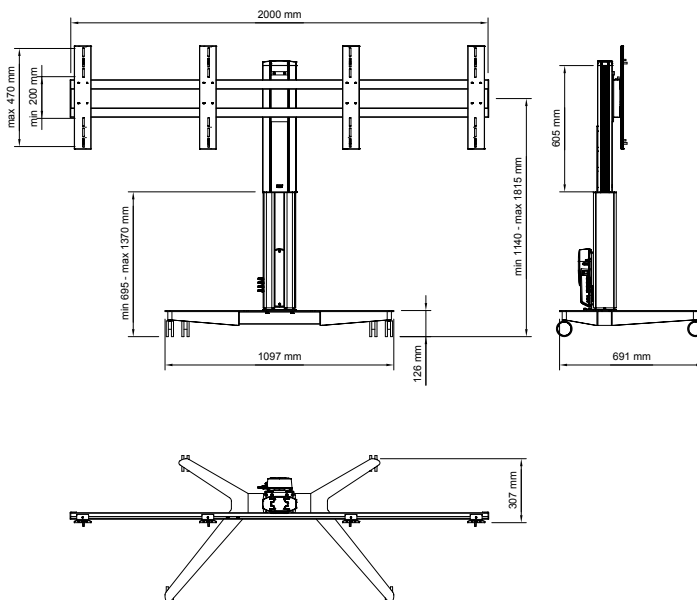

SMS FLATSCREEN X FH VIDEO CONFERENCE MOTORIZED

SMART MEDIA SOLUTIONS

www.SmartMediaSolutions.se